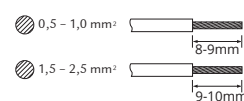

Dipswitch

LED Dip	Lumen	
	3000K	4000K
1000	880	930
2000	1790*	1900

*Standard

NORWAY
SG Armaturen AS

Skytterheia 25
N-4790 Lillesand

Tel: +47 37 50 03 00
firmapost@sg-as.no
www.sg-as.no

SWEDEN
SG Armaturen AB
Tel: +46 31 81 71 10
info@sg-ab.se
www.sg-ab.se