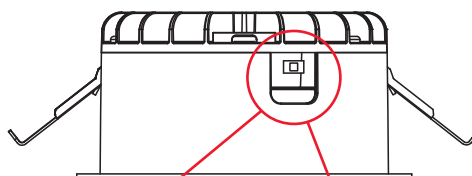

LED Dip	Lumen	
	3000K	4000K
1000	880	930
2000	1790*	1900

*Standard