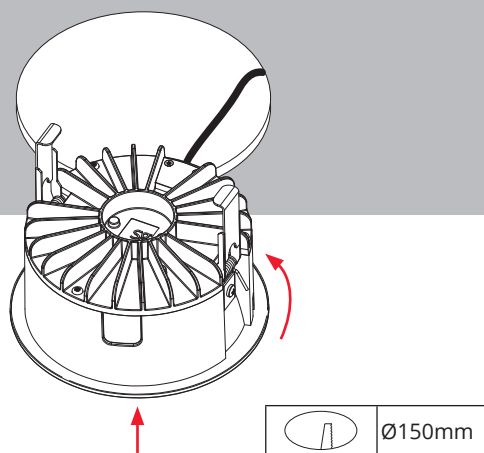

NO: Skru av strømmen før montering.
DK: Sluk for strømmen inden montering.
SE: Stäng av strømmen innan montering.
EN: Turn off power before installing.
FR: Couper le courant avant l'installation.
NL: Stroom uitschakelen voor u het toestel installeert.
DE: Vor Installationsarbeiten den Strom abschalten.
FI: Sammuuta virta ennen kytkemistä