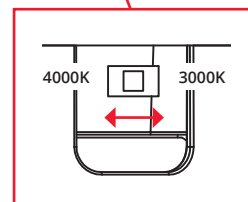

LED Dip	Lumen	
	3000K	4000K
1000	880	930
2000	1790*	1900

*Standard