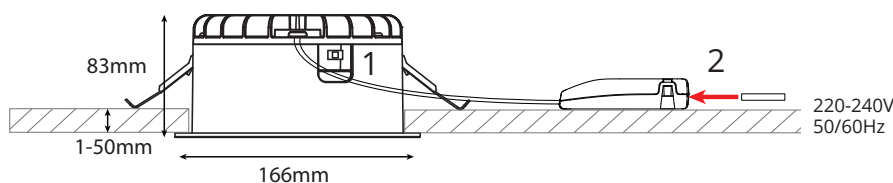

NORWAY
SG Armaturen AS

Skytterheia 25
N-4790 Lillesand

Tel: +47 37 50 03 00
firmapost@sg-as.no
www.sg-as.no

SWEDEN
SG Armaturen AB
Tel: +46 31 81 71 10
info@sg-ab.se
www.sg-ab.se

FINLAND
SG Armaturen Oy
Tel: +358 02 07 30 39 60
info@sg-oy.fi
www.sg-oy.fi

DENMARK
SG Armaturen A/S
Tel: +45 70 70 72 13
info@sg-as.dk
www.sg-as.dk

UNITED KINGDOM
SG Lighting LTD
Tel: +47 37 50 03 00
info@sglighting.co.uk
www.sglighting.co.uk

FRANCE
SG Lighting SA/NV
Tel: +33(0) 4 94 93 00 00
info.france@sglighting.fr
www.sglighting.net

BENELUX
SG Lighting SA/NV
Tel: +32(0) 15 20 72 71
info.benelux@sglighting.net
www.sglighting.net

GERMANY
SG Leuchten GmbH
Tel: +49 40 23 99 44 59
info@sg-leuchten.de
www.sg-leuchten.de

INTERNATIONAL
SG Lighting Co Ltd.
Tel: +86 769 88 49 20 88
cindy@sgdgc.com
www.sg-as.com