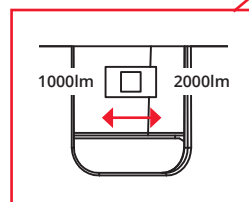

LED Dip	Lumen	
	3000K	4000K
1000	880	930
2000	1790*	1900

*Standard