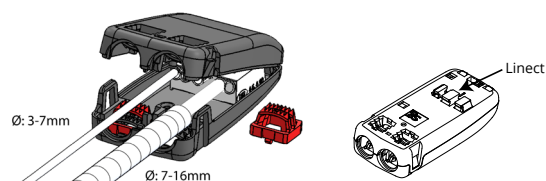

Rax Eco 150

220-240V~, 50/60Hz

NO: Kan kun installeres og vedlikeholdes av en registrert installasjonsvirksomhet.
DK: Må kun installeres og vedlikeholdes af uddannet elektriker.
SE: Skall installeras och underhållas av behörig elektriker.
EN: Only to be installed and maintained by an authorized electrician.
FR: Doit être installé et maintenu par un électricien qualifié.
NL: Mag alleen geïnstalleerd en onderhouden worden door een bevoegde electricien.
DE: Dieses Produkt darf nur durch autorisiertes Personal (z.B. Elektro-Installateur) angeschlossen, in Betrieb genommen und gewartet werden.
FI: Asentaa ja huoltaa saa vain valtuutettu sähköasentaja

NO: Skru av strømmen før montering.
DK: Sluk for strømmen inden montering.
SE: Stäng av strømmen innan montering.
EN: Turn off power before installing.
FR: Couper le courant avant l'installation.
NL: Stroom uitschakelen voor u het toestel installeert.
DE: Vor Installationsarbeiten den Strom abschalten.
FI: Sammuuta virta ennen kytkemistä