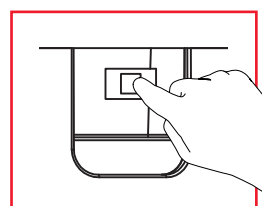

LED Dip	Lumen	
	3000K	4000K
1000	880	930
2000	1790*	1900

*Standard