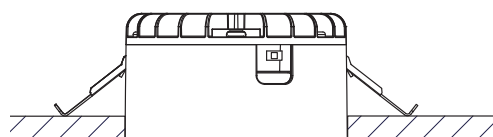

NORWAY
SG Armaturen AS

Skytterheia 25
N-4790 Lillesand

Tel: +47 37 50 03 00
firmapost@sg-as.no
www.sg-as.no

SWEDEN
SG Armaturen AB
Tel: +46 31 81 71 10
info@sg-ab.se
www.sg-ab.se

FINLAND
SG Armaturen Oy
Tel: +358 02 07 30 39 60
info@sg-oy.fi
www.sg-oy.fi

DENMARK
SG Armaturen A/S
Tel: +45 70 70 72 13
info@sg-as.dk
www.sg-as.dk

UNITED KINGDOM
SG Lighting LTD
Tel: +47 37 50 03 00
info@sglighting.co.uk
www.sglighting.co.uk

FRANCE
SG Lighting SA/NV
Tel: +33(0) 4 94 93 00 00
info.france@sglighting.fr
www.sglighting.net

BENELUX
SG Lighting SA/NV
Tel: +32(0) 15 20 72 71
info.benelux@sglighting.net
www.sglighting.net

GERMANY
SG Leuchten GmbH
Tel: +49 40 23 99 44 59
info@sg-leuchten.de
www.sg-leuchten.de

INTERNATIONAL
SG Lighting Co Ltd.
Tel: +86 769 88 49 20 88
cindy@sgdgc.com
www.sg-as.com